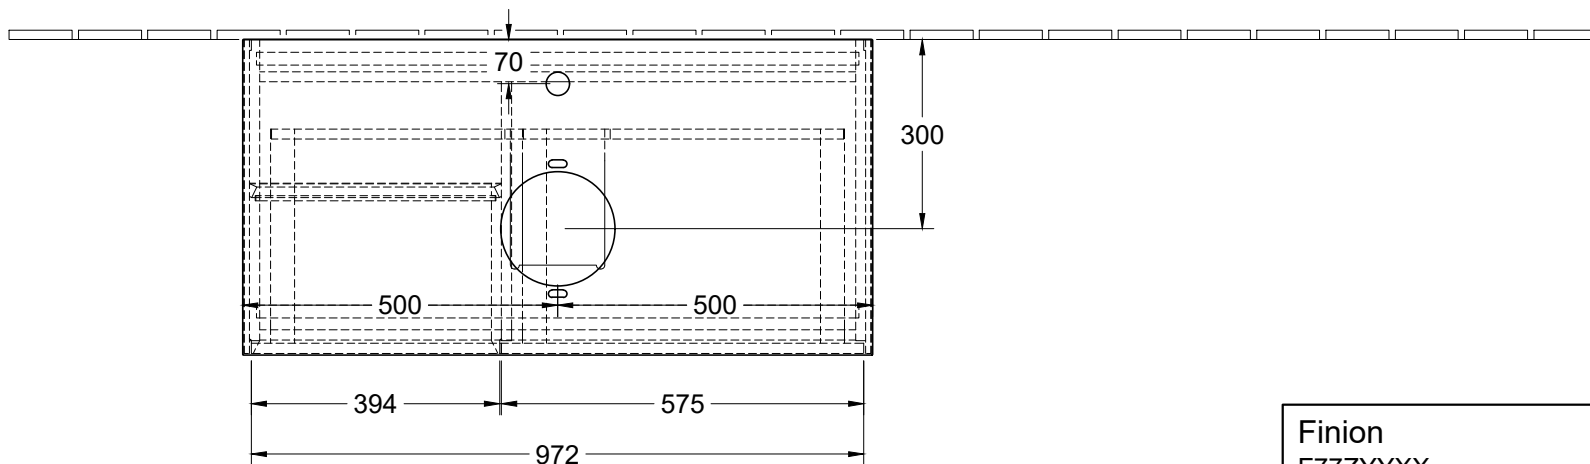

 220 - 240 V

Finion F77ZYXX		 Villeroy & Boch 1748
V01 / 28.02.2019	1:12	